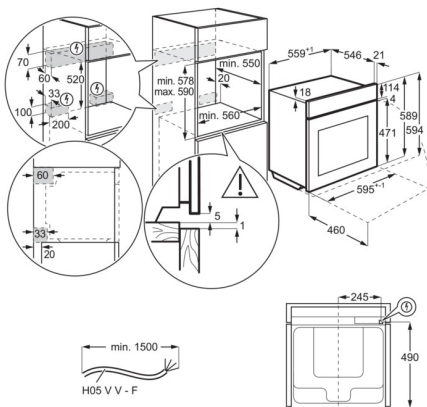

Product Specification

Márkanév	Electrolux
Modellnév	KOAS31WX
Termékkód (PNC)	944 184 821
Energiaosztály	A++
Sütési mód	hőlégbefűtés + gőz
Grill típusa	hagyományos, fix
Sütő tisztítás	gőz segítségével
Sütőfunkciók	Au gratin barnítás, alsó sütés, kenyérsütés, hagyományos sütés, kiolvasztás, kelesztés, aszalás, félkész étel, Vital gőz, grill, magas páratartalom, alacsony páratartalom, közepes páratartalom, melegen tartás, nedves hőlégbefűtés, pizza, tányérmelegítés, tartósítás, lassú sütés, hőlégkeverés, turbo grill, joghurt, gőz regenerálás, Steamify program, Sous Vide program
Sütési tartomány	30-230C
Kijelző típusa	I-Text szöveges kijelző
Sütő nettó űrtartalma (l)	70
Sütőajtó	1 vízszintes osztás, 4 üveges, Logózott üveg, Konyhasztúdiós design

Ajtó	könnyen leszerelhető ajtó, lágyan záródó
Dugvillás hálózati csatlakozó	Van
Sütő világítás	igen, 2 db, 1 halogén izzó, felül halogén izzó
Rácsokat a sütőben	Krómozott vezetőrácsok, EasyEntry, Nincs
Egyéb tartozékok	1 szintű sütősin, vízkeménység ellenőrző eszköz
Sütő tálcák	1 szürke zománcozott sütőtálca, 1 szürke zománcozott zsírfelfogó tálca, 1 szet lyukacsos + nem lyukacsos tálca
Sütőrácsok	2 grillrác
Maghőmérő	van

PSGBOV180DE0000F