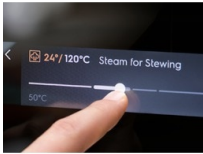

Product Benefits & Features

Steamify® – profi segítség a gőzsütéshez

A Steamify® funkció használatával minden eddignél könnyebben készíthet ízletes fogásokat. Csak a sütési hőmérsékletet kell megadnia, és a készülék automatikusan beállítja a tökéletes gőzsütéshez szükséges paramétereket. Az egészséges, ízletes ételek készítését bízza a beprogramozott szakértőre!